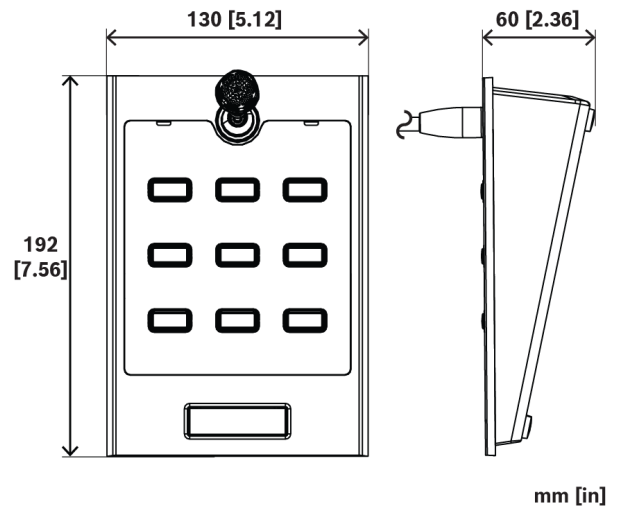

话筒

类型	高质量驻极体电容式话筒； 鹅颈设计，不可拆卸
频率响应	100 Hz – 14 kHz
附带指向性模式	单指向性

机械规格

外壳	
灯环	绿色：通话线路已接通 橙色：预提示音播放中或分区忙碌（分区忙碌时，对应分区按键指示灯会额外闪烁） 蓝色：系统更新中
按钮	9个可配置按键，用于选择分区或分配功能； 按键通话按键
按键周边LED指示灯	总计9个。指示灯点亮时，表示分区已分配用于寻呼；或按键被选中以执行指定功能。分区忙碌时，对应分区的按键指示灯会闪烁。
连接	2个RJ45接口，输出、输入（用于菊花链连接）
音频连接与电源接口	VZX-8区域音频处理器配件总线
CAN终端插头	每配件线路（A、B）一个，安装于连接至VZX-8处理器的最后一个配件的未使用端口上
CAN终端类型	RJ45终端，内置120Ω电阻
支持菊花链	是
支持的最大设备数量	每台VZX-8最多支持8台VCS-8
外壳类型	顶部 - PC/ABS 底部 - 锌合金
安装支架	桌面安装
RAL颜色	RAL 9017经典黑色
尺寸（高x宽x深），不含话筒	60 毫米 x 130 毫米 x 192 毫米 (2.36 英寸 x 5.12 英寸 x 7.56 英寸)

外壳

装运尺寸（高x宽x深）	171 毫米 x 391 毫米 x 192 毫米 (6.73 英寸 x 15.39 英寸 x 7.56 英寸)
净重	0.92 千克 (2.03 磅)
装运重量	1.42 千克 (3.13 磅)

环境规格

气候条件

工作温度	5 °C 至 40 °C (40 °F 至 105 °F)
------	----------------------------------

图片 1: 尺寸