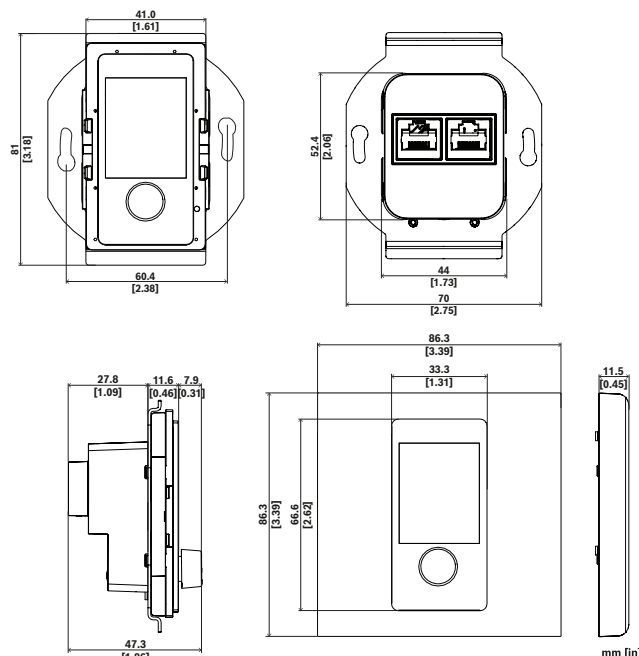

Display

Helderheid	480 cd/m2

Verbindingen

Connectoren	2x RJ45, ingang, uitgang (doorlusbaar)
Aansluiting en voedingsbron	Accessoirebus van VZX-8 Zone-audioprocessor
CAN-afsluitpluggen	1 per accessoirelijn (A, B), plaats in een ongebruikte poort op het laatste accessoire dat is aangesloten op de VZX-8-processor
CAN-afsluitingstype	RJ45-afsluiting met een weerstand van 120 Ω

Mechanisch

Behuizing

Geschikt voor serieel aansluiten	Ja
Maximaal ondersteunde apparaten	16 VWP per VZX-8 (8 per poort)
Montagetype	Wandmontage
Kleur	Wit, kan worden gewijzigd in zwart
Vereiste afmetingen elektrische doos (mm)	60 mm diameter, ≥60 mm diep
Afmetingen (BxHxD) (met frontkap)	86,3 mm x 86,3 mm x 47,3 mm (3.39 in x 3.39 in x 1.86 in)
Verzendafmetingen (BxHxD)	141 mm x 95 mm x 116 mm
Gewicht	100 g
Transportgewicht	253 g

Omgevingscondities

Klimatologische omstandigheden

Bedrijfstemperatuur	+5 °C tot +40 °C
Relatieve luchtvochtigheid in bedrijf, niet-condenserend (%)	15% - 93%

Afb. 1: Afmetingen

Bestelinformatie

VWP-EU Wandbedieningspaneel, V-serie, EU

V-serie wandpaneelcontroller met kleurendisplay en encoder, wordt geleverd met witte en zwarte voorpanelen en decoratieve wandplaten.

Bestelnummer **VWP-EU | F.01U.426.623**