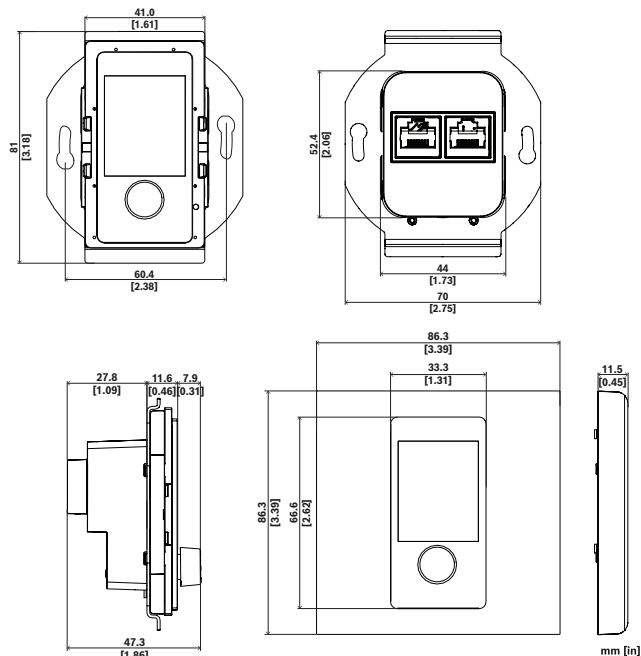

连接	
连接器	2个RJ45接口，输入、输出（用于菊花链连接）
连接与电源	VZX-8区域音频处理器配件总线
CAN终端插头	每配件线路（A、B）一个，安装于连接至VZX-8处理器的最后一个配件的未使用端口上
CAN终端类型	RJ45终端，内置120Ω电阻

机械参数

外壳	
支持菊花链	是
支持的最大设备数量	每台VZX-8支持16台VWP面板（每端口支持8台）
安装类型	壁挂式安装
颜色	白色，可更换为黑色
所需暗盒尺寸（毫米）	直径60毫米，深度≥60毫米
外形尺寸（宽×高×深）（含前面板）	86.3毫米 x 86.3毫米 x 47.3毫米 (3.39英寸 x 3.39英寸 x 1.86英寸)
运输尺寸（宽×高×深）	141毫米 x 95毫米 x 116毫米 (5.55英寸 x 3.74英寸 x 4.57英寸)
重量	100克 (0.22磅)
装运重量	253克 (0.55磅)

环境参数

气候条件	
工作温度	+5 °C 至 +40 °C (+40 °F 至 +105 °F)
工作相对湿度，无冷凝(%)	15% - 93%

图片 1: 尺寸

订购信息

VWP-EU 联网墙装面板控制器，V系列，欧盟

V系列墙面控制面板，配备彩色显示屏与编码器，随附白色与黑色前面板及装饰墙面安装板。

订单号 VWP-EU | F.01U.426.623