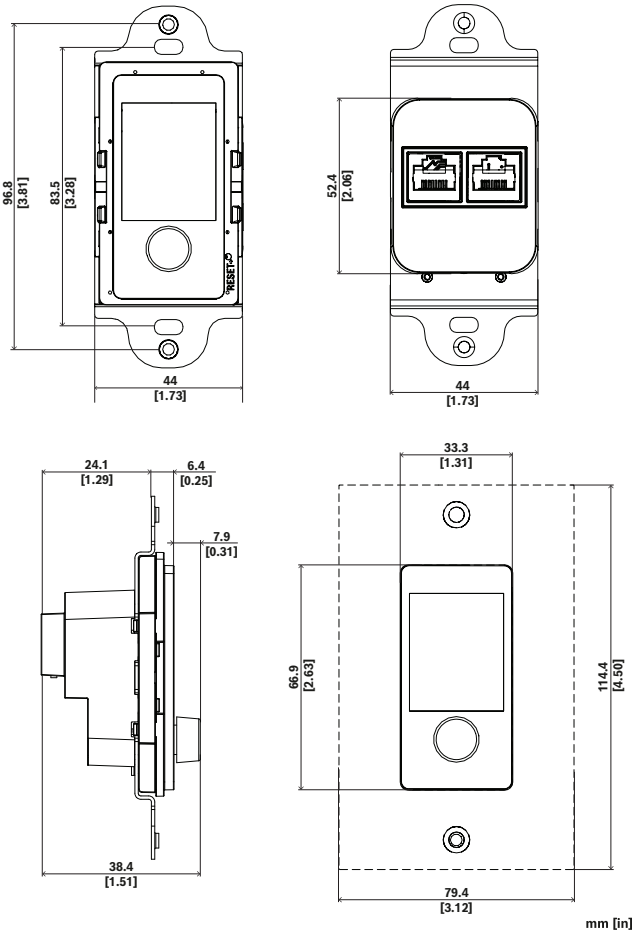

الشكل التوضيحي 1: الأبعاد

معلومات الطلب

VWP-US وحدة تحكم بلوحة حائطية، سلسلة V، أمريكية

وحدة تحكم لوحة الحائط من سلسلة V مزودة بشاشة ملونة وجهاز تشفير، وتأتي مع أغطية أمامية بيضاء وسوداء. لا تشمل العبوة أطباق ديكورا الأحادية الفتحة.

رقم الطلب VWP-US | F.01U.426.625

الاتصالات

الموصلات	مدخلان RJ45، مخرجان RJ45 (لتوصيل سلسلة متتابعة)
التوصيل ومصدر الطاقة	ناقل الملحقات لمعالج الصوت Zone VZX-8
مقاييس إنهاء CAN	واحد لكل خط ملحق (أ، ب)، ضعه في المنفذ غير المستخدم على آخر ملحق متصل بمعالج VZX-8
نوع إنهاء CAN	إنهاء RJ45 بمقاومة 120 أوم

ميكانيكي

الصندوق

قابل للتوصيل على شكل سلسلة متتابعة	نعم
الحد الأقصى للأجهزة المدعومة	16 برنامج VWP لكل VZX-8 (8 لكل منفذ)
نوع التركيب	مثبت على الحائط
لون	أبيض، قابل للتغيير إلى أسود
حجم صندوق التوصيل الكهربائي المطلوب	عرض 62 مم، عمق ≤ 60 مم (عرض 2.44 بوصة، عمق ≤ 2.36 مم)
الأبعاد (العرض × الارتفاع × العمق) (مع الغطاء الأمامي)	114 مم × 44 مم × 38.7 مم (4.50 بوصة × 1.65 بوصة × 1.52 بوصة)
أبعاد الشحن (العرض × الارتفاع × العمق)	141 مم × 95 مم × 116 مم (5.55 بوصة × 3.74 بوصة × 4.57 بوصة)
الوزن	98 غرام (0.22 رطل)
وزن الشحن	212 غرام (0.47 رطل)

بيئي

الظروف المناخية

درجة حرارة التشغيل	5+ درجة مئوية +40 to درجة مئوية (40+ درجة فهرنهايت +105 to درجة فهرنهايت)
الرطوبة النسبية التشغيلية، بدون تكثيف	15% - 93% (%)