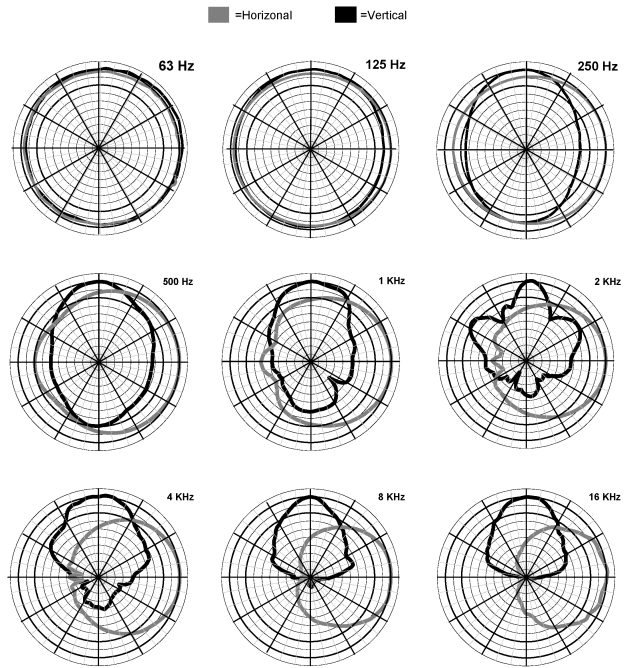

NEUTRIK 과 speakON 은 Neutrik AG 의 등록 상표입니다.

주파수 응답 및 임피던스

-6dB 빔 폭, 1/10Oct.

지향성 지수 DI, 지향성 계수 Q, 1/10Oct.

수평 및 수직 지향성, 3dB/Div(굵은 선은 0dB 및 -6dB), 1/10Oct.

회로도

크기

설치/구성 참고 사항