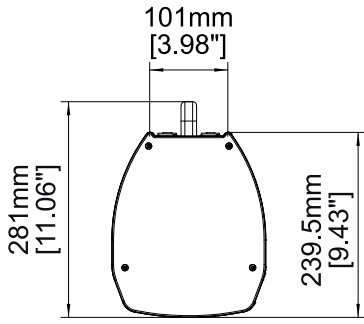

크기

설치/구성 참고 사항

라운드스피커 시스템을 높은 곳에 매달아 설치할 때는 해당 안전 규정을 준수해야 합니다. 반드시 자격을 갖춘 전문가의 도움을 받으십시오.