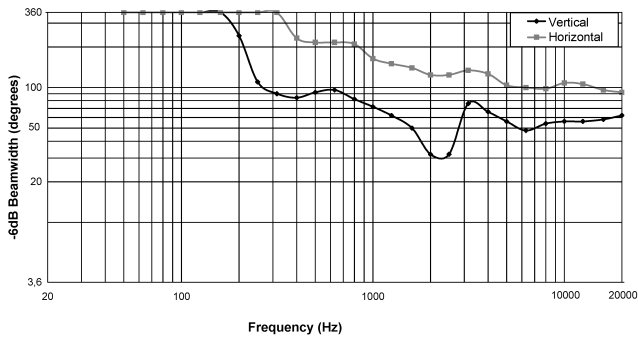

## 기술 사양

색상	
• TS400	검은색(RAL 9005, 제트 블랙)
• TS400W	흰색(RAL 9010, 퓨어 화이트)
캐비닛	Full-range
구성	패시브 2.5 웨이
Nominal impedance	4Ω
파워 핸들링: Full-range	
• Rated power RMS	600W

• Peak power	2,400W
SPL 1W/1m	97dB
Max. SPL at 1 m(피크 파워로 계산)	131dB
Frequency range (-10 dB)	74-20,000Hz
Nominal coverage angle	90° x 40°
X-Over 주파수	2,600Hz
고주파 컴포넌트	Electro-Voice DH-3
저주파 컴포넌트	DND 6130-16 4 개
커넥터 모델	NEUTRIK speakON NL4 2 개
Product dimensions (Width x Height x Depth)	199 x 935 x 281mm
Net weight	18kg
Enclosure material	알루미늄
그릴	스틸
서스펜션	M6 10 개

NEUTRIK 과 speakON 은 Neutrik AG 의 등록 상표입니다.

주파수 응답 및 임피던스

-6dB 빔 폭, 1/10Oct.

지향성 지수 DI, 지향성 계수 Q, 1/10Oct.

수평 및 수직 지향성, 3dB/Div(굵은 선은 0dB 및 -6dB), 1/10Oct.

회로도

크기

설치/구성 참고 사항