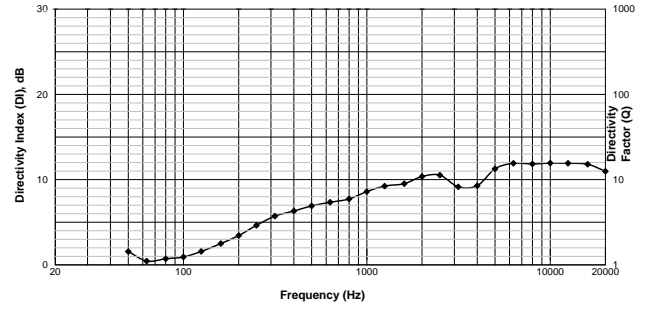

지향성 지수 DI, 지향성 계수 Q, 1/10Oct.