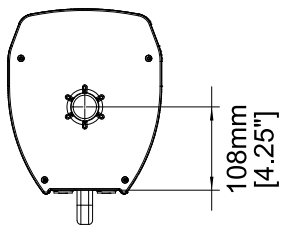

크기

설치/구성 참고 사항

라운드스피커 시스템을 높은 곳에 매달아 설치할 때는 해당 안전 규정을 준수해야 합니다. 반드시 자격을 갖춘 전문가의 도움을 받으십시오.