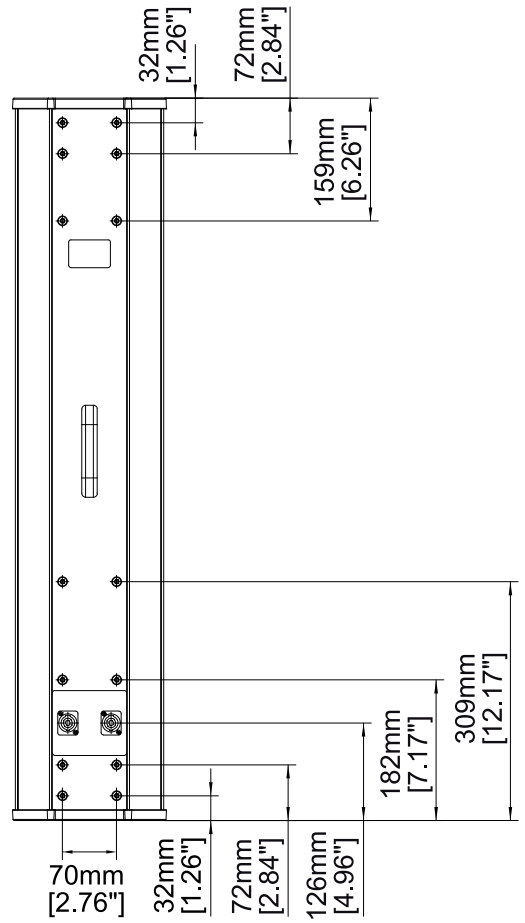

크기

설치/구성 참고 사항

라운드스피커 시스템을 높은 곳에 매달아 설치할 때는 해당 안전 규정을 준수해야 합니다. 반드시 자격을 갖춘 전문가의 도움을 받으십시오.