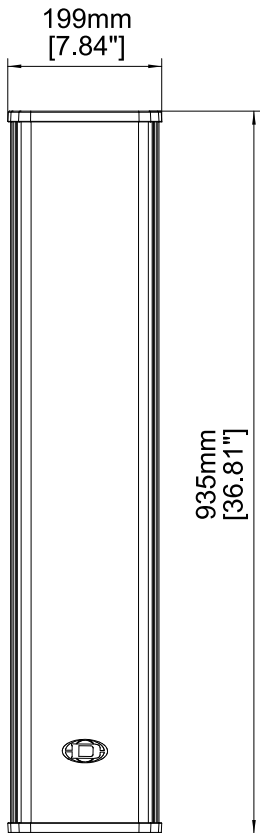

크기

설치/구성 참고 사항

라운드스피커 시스템을 높은 곳에 매달아 설치할 때는 해당 안전 규정을 준수해야 합니다. 반드시 자격을 갖춘 전문가의 도움을 받으십시오.