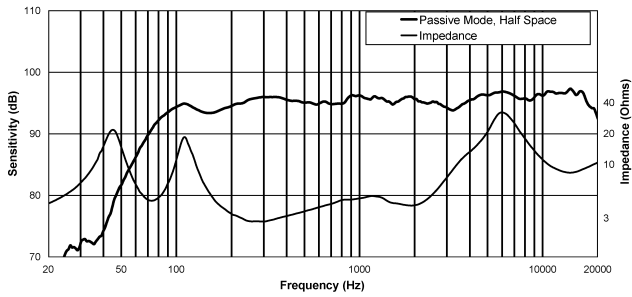

• Peak power	2,400W
SPL 1W/1m	97dB
Max. SPL at 1 m(피크 파워로 계산)	131dB
Frequency range (-10 dB)	74-20,000Hz
Nominal coverage angle	90° x 40°
X-Over 주파수	2,600Hz
고주파 컴포넌트	Electro-Voice DH-3
저주파 컴포넌트	DND 6130-16 4 개
커넥터 모델	NEUTRIK speakON NL4 2 개
Product dimensions (Width x Height x Depth)	199 x 935 x 281mm
Net weight	18kg
Enclosure material	알루미늄
그릴	스틸
서스펜션	M6 10 개

NEUTRIK 과 speakON 은 Neutrik AG 의 등록 상표입니다.

주파수 응답 및 임피던스