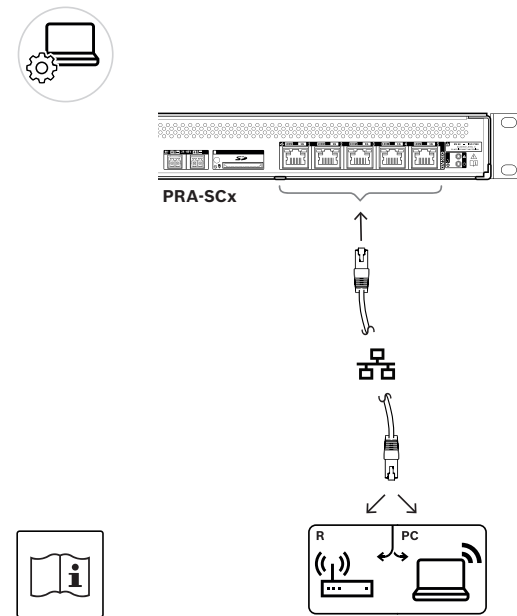

PRAESENSA Control interface module
PRA-IM16C8

en Quick installation guide

Bosch Security Systems B.V.
Torenallee 49
5617 BA Eindhoven
Netherlands
www.boschsecurity.com
© Bosch Security Systems B.V., 2023