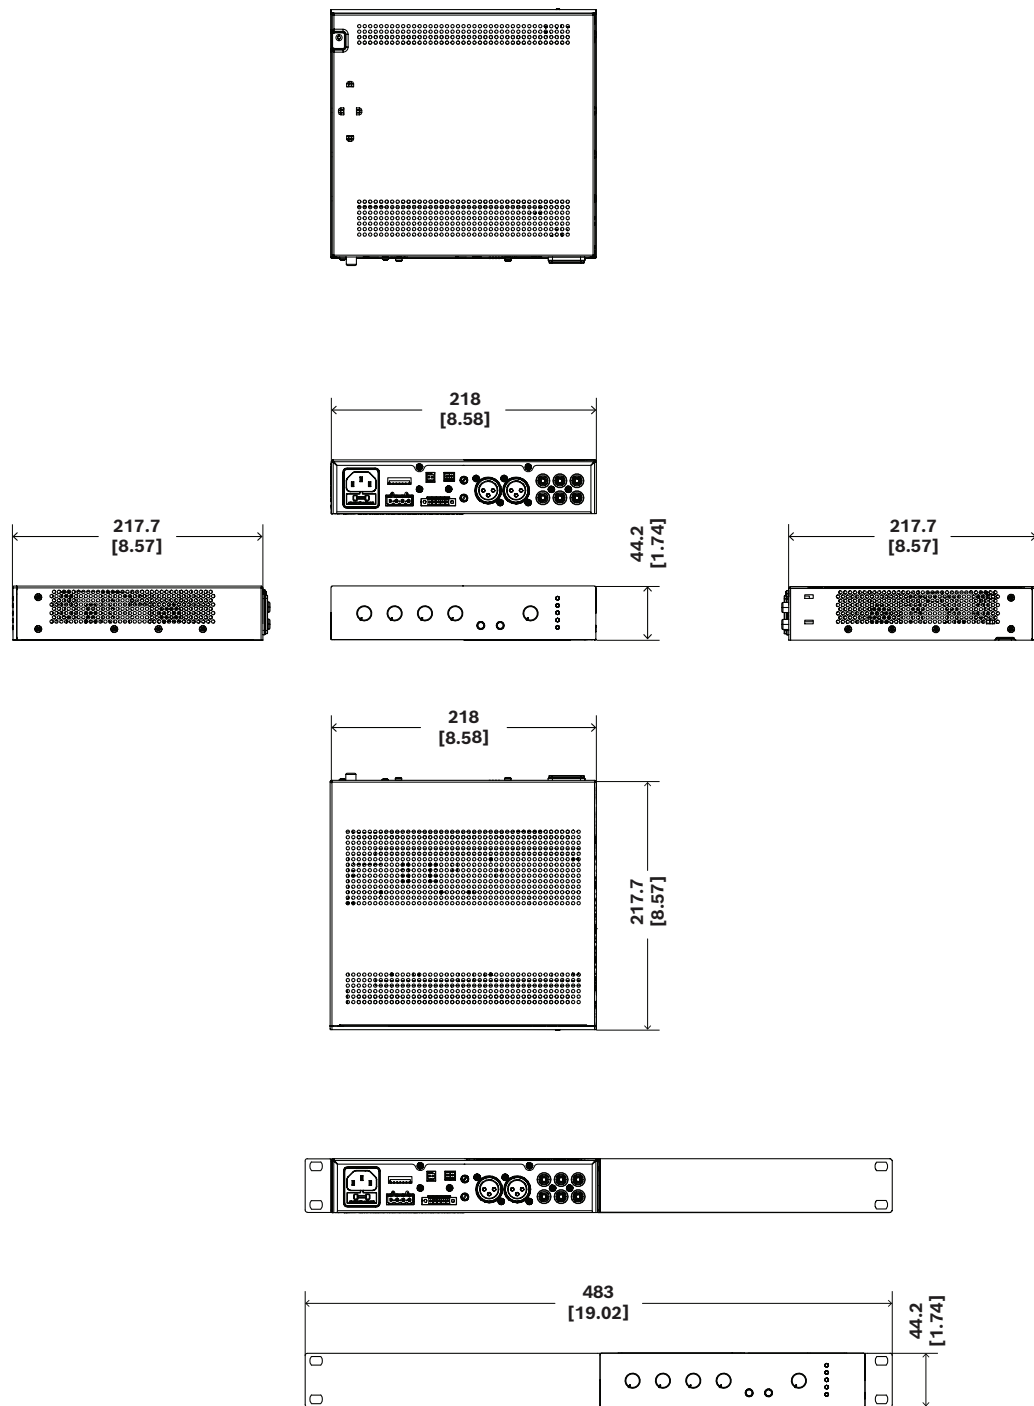

mm [in]

Afb. 1: Afmetingen