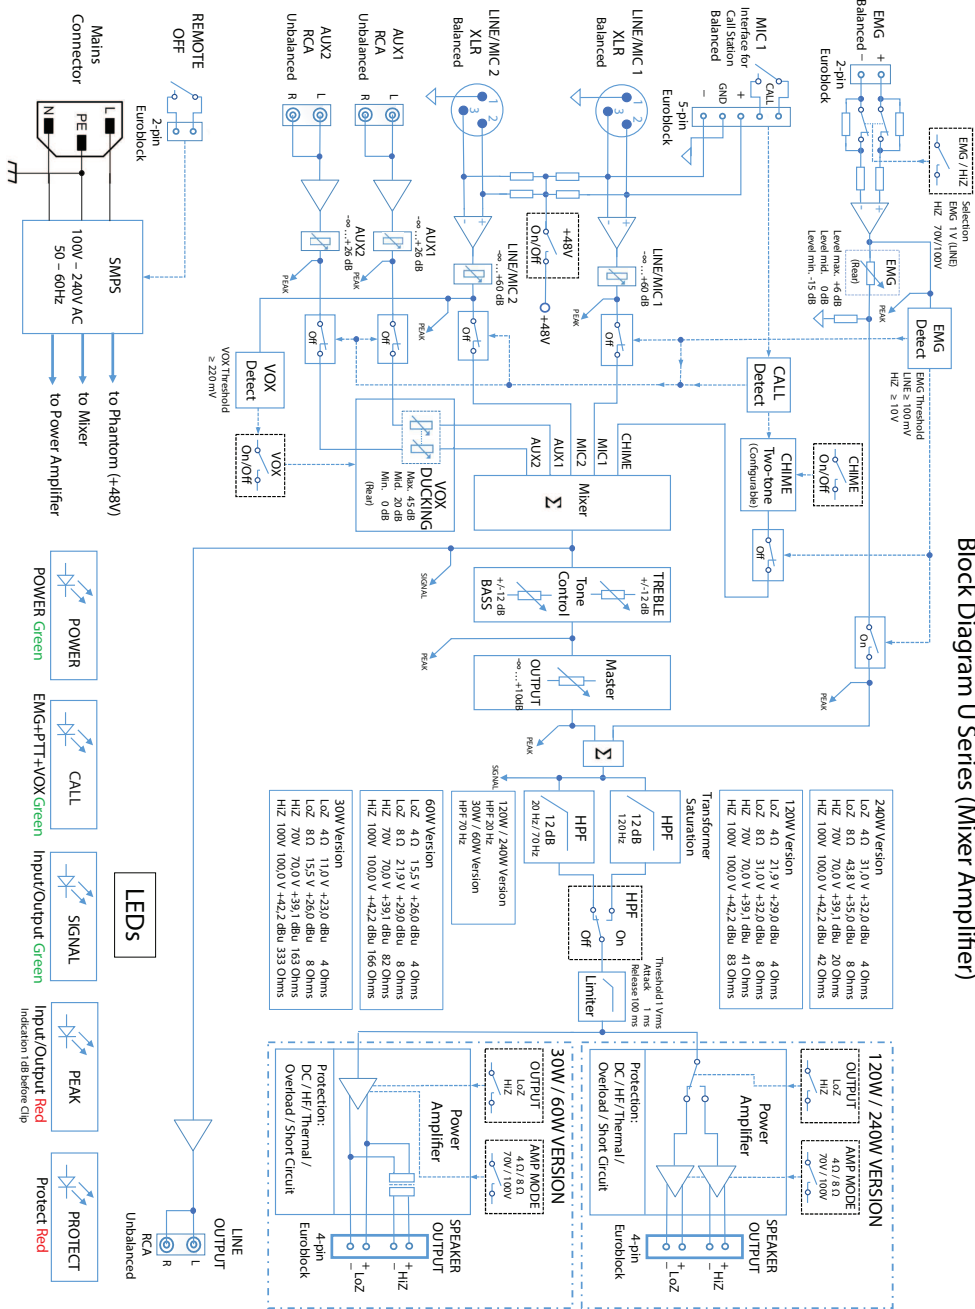

Afb. 1: Afmetingen

Afb. 2: Blokschema

Bestelinformatie

U30:1M-CN Mengversterker 30W 1-kanaals, CN

1-kanaals, mengversterker 30 W

Bestelnummer **U30:1M-CN | F.01U.425.754**

U30:1M-EU Mengversterker 30W 1-kanaals, EU

1-kanaals, mengversterker 30 W

Bestelnummer **U30:1M-EU | F.01U.425.746**

U30:1M-US Mengversterker 30W 1-kanaals, US

1-kanaals, mengversterker 30 W

Bestelnummer **U30:1M-US | F.01U.425.750**

Accessoires

PLE-1CS Oproeppost, alle zones

Een oproeppost voor alle zones met kabel van 2 m en vergrendelbare Euro-connector.

Bestelnummer **PLE-1CS | F.01U.066.940**

<https://www.dynacord.com>