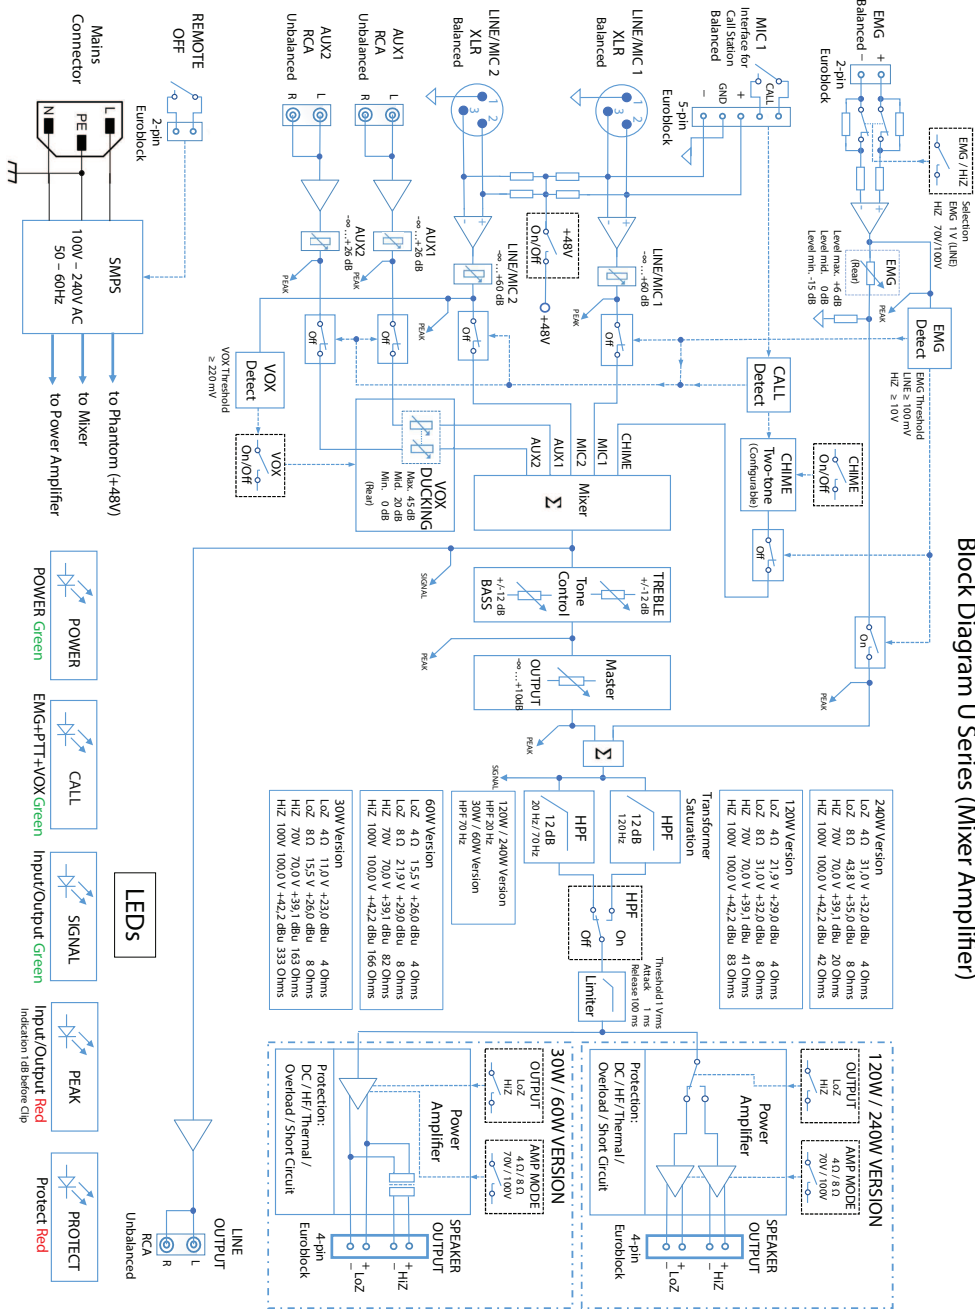

Afb. 1: Afmetingen

Block Diagram U Series (Mixer Amplifier)

Afb. 2: Blokschema

Bestelinformatie

U60:1M-CN Mengversterker 60W 1-kanaals, CN

1 kanaals, 60 W mengversterker

Bestelnummer **U60:1M-CN | F.01U.425.755**

U60:1M-EU Mengversterker 60W 1-kanaals, EU

1 kanaals, 60 W mengversterker

Bestelnummer **U60:1M-EU | F.01U.425.747**

U60:1M-US Mengversterker 60W 1-kanaals, US

1 kanaals, 60 W mengversterker

Bestelnummer **U60:1M-US | F.01U.425.751**

Accessoires

PLE-1CS Oproeppost, alle zones

Een oproeppost voor alle zones met kabel van 2 m en vergrendelbare Euro-connector.

Bestelnummer **PLE-1CS | F.01U.066.940**

<https://www.dynacord.com>