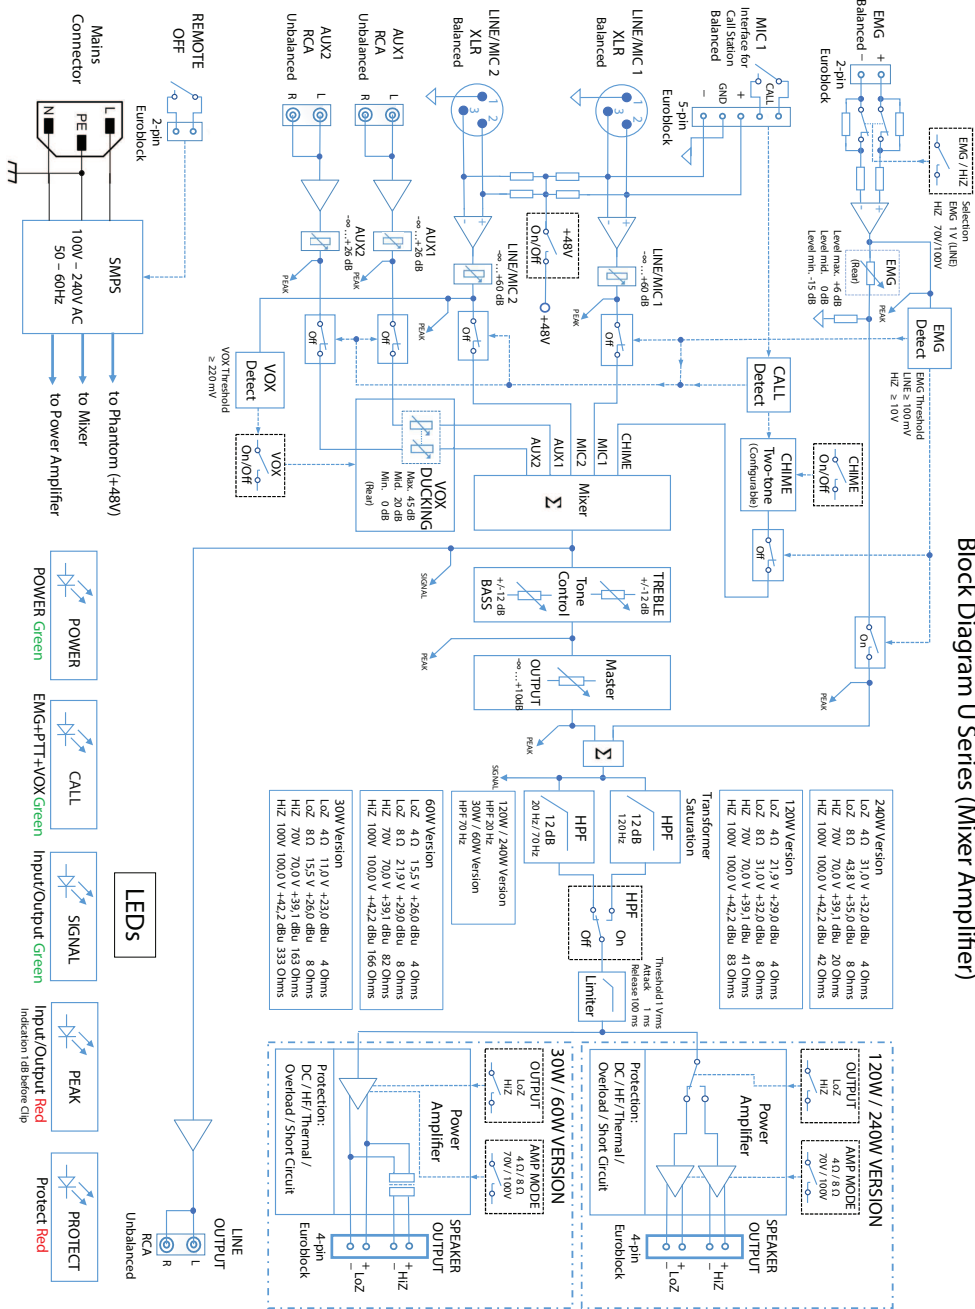

Afb. 1: Afmetingen

Block Diagram U Series (Mixer Amplifier)

Afb. 2: Blokschema

Bestelinformatie

U120:1M-CN Mengversterker 120W 1-kanaals, CN

1 kanaals, 120 W mengversterker

Bestelnummer **U120:1M-CN** | **F.01U.425.756**

U120:1M-EU Mengversterker 120W 1-kanaals, EU

1 kanaals, 120 W mengversterker

Bestelnummer **U120:1M-EU** | **F.01U.425.748**

U120:1M-US Mengversterker 120W 1-kanaals, US

1 kanaals, 120 W mengversterker

Bestelnummer **U120:1M-US** | **F.01U.425.752**

Accessoires

PLE-1CS Oproeppost, alle zones

Een oproeppost voor alle zones met kabel van 2 m en vergrendelbare Euro-connector.

Bestelnummer **PLE-1CS** | **F.01U.066.940**

<https://www.dynacord.com>